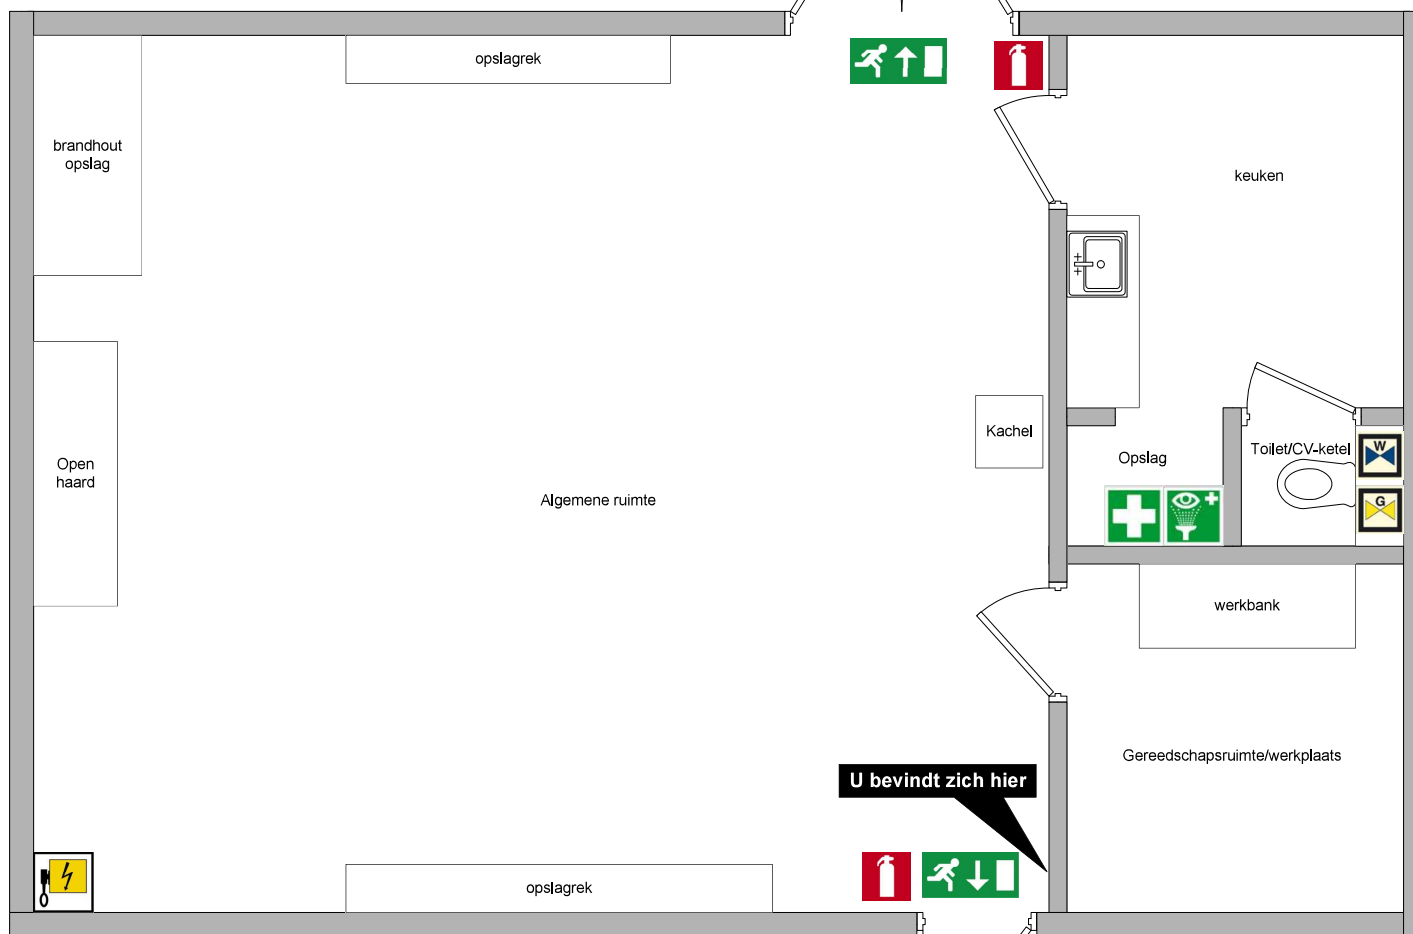

Noodplattegrond

Veiligheidsinstructies

Brand

- Bel 112
- Meld: - uw naam
  - plaats van de brand (Ertveldweg 7)
- Waarschuw havenmeester (073-6411818).

- Waarschuw personen in clubhuis.
- Breng personen in veiligheid.
- Schakel apparatuur, indien mogelijk, uit.
- Sluit ramen en deuren (niet op slot).

- Begin met blussen.
- Volg instructies brandweer op.

Ernstig ongeval/letsel

- Bel 112
- Meld: - uw naam
  - plaats van ongeval (Ertveldweg 7)
  - soort ongeval
- Waarschuw havenmeester (073-6411818).

- Laat slachtoffer niet alleen.
- Volg instructies hulpverlener op.

Ontruiming

- Verlaat het gebouw rustig.
- Verleen waar nodig hulp.
- Controleer of er nog personen in het gebouw zijn.

- Ga naar verzamelplaats (clubhuis Viking haven).
- Controleer en tel aanwezigen.
- Meld vermiste personen (aan teamleider, brandweer).
- Blijf op verzamelplaats totdat anders wordt gezegd door teamleider.

Legenda

(nood)uitgang

Verzamelplaats (richting)

Oogdouche

Afsluiter gas

EHBO

Brandblusser

Afsluiter water

Schakelaar elektriciteit

U bevindt zich hier

S. Mickers, 11-11-2010
Schaal: 1:20

Zeeverkennergroep Sint Joris